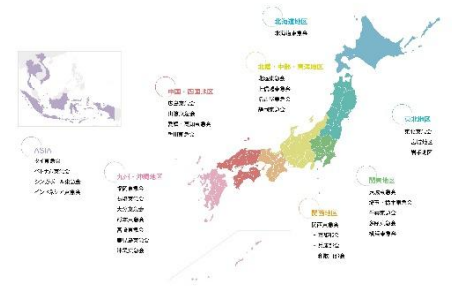

※上記予定は変更の可能性があります。

<本件に関する報道関係者さまからのお問合せ先>
東急会連合会事務局
E-mail : tokyu-kai@tkk.tokyu.co.jp

東急会について

東急グループは人々の暮らしに潤いと豊かさをもたらす、持続可能な社会を実現するため、「教育」「文化」「環境」「健康・福祉」を軸とした社会貢献活動を続けてきました。東急会（国内 23 地区 海外 4 地区／東急グループ 93 社 2 法人が参画※2025 年 9 月時点）では、地域に根差した企業グループとして、地元の皆さまと連携し、「環境保全活動」「文化芸術・スポーツ振興活動」「福祉・教育活動」などの地域活動を続けています。このリリースでは毎月の「活動レポート」「各地区の東急会」「今後の活動予定」を紹介します。東急会活動は地域のメディアの方々との取り組みも広がっています。是非お近くの東急会活動にもご注目ください。お問い合わせもお待ちしています。

東急会 国内 23 地区・海外 4 地区（2025 年 9 月時点）

東急会は各地域において、グループ各社の親睦を深めながら、相互に協力し地域に密着した社会貢献活動を通じて、企業の社会的責任を果たすとともに地域社会と東急グループをつなぐ架け橋となっています。

北海道東急会／東北東急会／埼玉・栃木東急会／茨城東急会／千葉東急会

上信越東急会／多摩東急会／横浜東急会／静岡東急会／名古屋東急会

北陸東急会／関西東急会／広島東急会／山陰東急会／香川東急会

愛媛・高知東急会／福岡東急会／大分東急会／長崎東急会／熊本東急会

宮崎東急会／鹿児島東急会／沖縄東急会

タイ東急会／インドネシア東急会／シンガポール東急会／ベトナム東急会

<https://tokyugroup.jp/csr/tokyu-association>

東急会の生い立ち

1963 年頃、札幌地区・関西地区の東急グループ各社の社員たちが、情報交換や親睦を深めるために、自然発生的にできた集まり。それが東急会の始まりとされています。その後、グループ事業の展開に伴い、それぞれの地域に東急会が発足。1980 年頃、東急会が正式に組織化され、全国組織として、東急会連合会ができました。