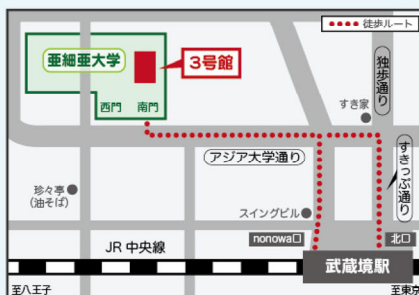

「パーチャリーバ・ソサエティ」は、亜細亜大学吹奏楽団OB・OG有志、その仲間たちによる一般吹奏楽団です!

途中入退場可

授乳室・オムツ替え室

ベビーカー置き場有

キッズルーム有

小さなお子様から、おじいちゃんおばあちゃんまで、  
家族み～んなで  
お楽しみください!

●演奏中にお子様泣いてしまったり、周りのお客様へのご迷惑となってしまうような場合は、係員よりお声をかけさせていただきます。皆様のご理解・ご協力をよろしくお願いいたします。  
●体調の優れない方は、演奏会へのご来場をお控えください。

亜細亜大学へのアクセス

JR中央線 武蔵境駅(北口)から徒歩約12分

※駐車場はございませんので公共の交通機関をご利用ください。

お問い合わせ

亜細亜大学 学生部 学生センター

TEL 0422-36-3262

主催

多摩東急会